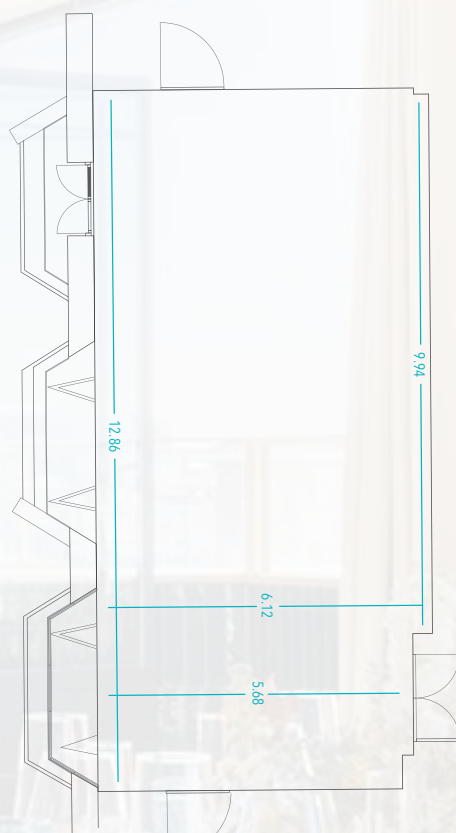

# The Go with the flow Room

NOVENA PLANTA · SALA 8

Has llegado al lugar donde se divisa el horizonte bajo el maravilloso cielo azul de Valencia. Respira hondo, disfruta y déjate llevar.

Espacio que cuenta con 78m<sup>2</sup> y casi 3 metros de altura, diseñado por Lázaro Rosa-Violán y con un mobiliario totalmente versátil que se adapta a las diferentes tipologías de eventos.

Espacios	m <sup>2</sup>	Altura	Escuela	Teatro	Banquete	U	Imperial	Cabaret	Cocktail	€	1/2€
<b>GO WITH THE FLOW ROOM</b>	78,51	2,97	30	60	50	30	35	40	70	1.300	800